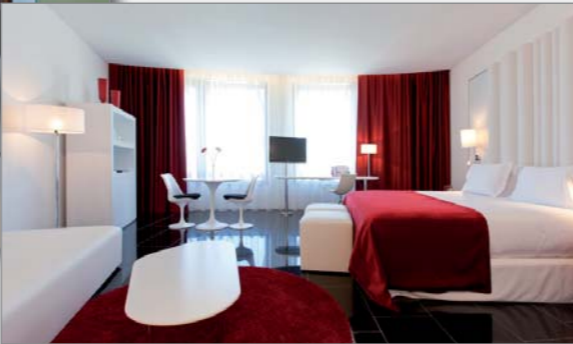

El Porta Fira es un hotel con una singular construcción, obra del arquitecto japonés Toyo Ito y que por su diseño y colorido forma parte del "Skyline" de Barcelona.

The Porta Fira is a unique building designed by Japanese architect Toyo Ito which, thanks to its design and colour, is set to become an integral part of the Barcelona Skyline.

El restaurante Spiral del Hotel Porta Fira cuenta con una impecable restauración que acompañará gratamente su estancia. También dispone de una zona Wellness con: ducha de contrastes, sauna, cabinas de masaje y gimnasio.

The Spiral restaurant in the Porta Fira Hotel has an exceptional cuisine to complement your stay. Furthermore, you will find a Wellness area to enjoy 2 contrast showers, sauna, massage cabin and gymnasium.

- 318 habitaciones
- Aire acondicionado individual
- Televisión de plasma
- Menú de almohadas
- TV satélite
- Información meteorológica
- Wi-Fi
- Minibar
- Caja fuerte digital
- Servicio despertador
- Garaje
- Gimnasio
- Wellness área
- Restaurante a la carta
- Salas de reuniones
- Room service
- Servicio de lavandería
- Habitaciones adaptadas
- Zonas comunes adaptadas