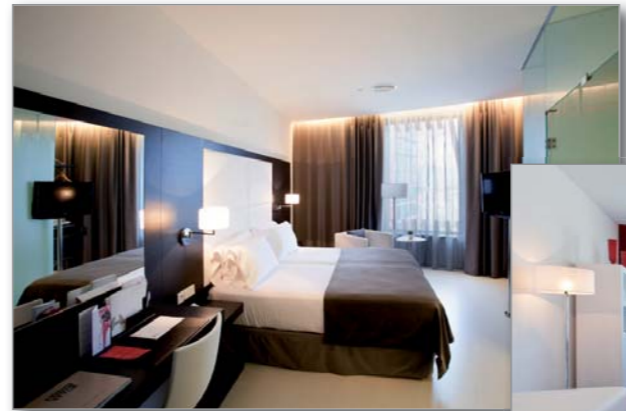

El Porta Fira es un hotel con una singular construcción, obra del arquitecto japonés Toyo Ito y que por su diseño y colorido forma parte del "Skyline" de Barcelona.

The Porta Fira is a unique building designed by Japanese architect Toyo Ito which, thanks to its design and colour, is set to become an integral part of the Barcelona Skyline.

El restaurante Spiral del Hotel Porta Fira cuenta con una impecable restauración que acompañará gratamente su estancia. También dispone de una zona Wellness con: ducha de contrastes, sauna, cabinas de masaje y gimnasio.

The Spiral restaurant in the Porta Fira Hotel has an exceptional cuisine to complement your stay. Furthermore, you will find a Wellness area to enjoy 2 contrast showers, sauna, massage cabin and gymnasium.

- 318 habitaciones
- Aire acondicionado individual
- Televisión de plasma
- Menú de almohadas
- TV satélite
- Información meteorológica
- Wi-Fi
- Minibar
- Caja fuerte digital
- Servicio despertador
- Garaje
- Gimnasio
- Wellness área
- Restaurante a la carta
- Salas de reuniones
- Room service
- Servicio de lavandería
- Habitaciones adaptadas
- Zonas comunes adaptadas